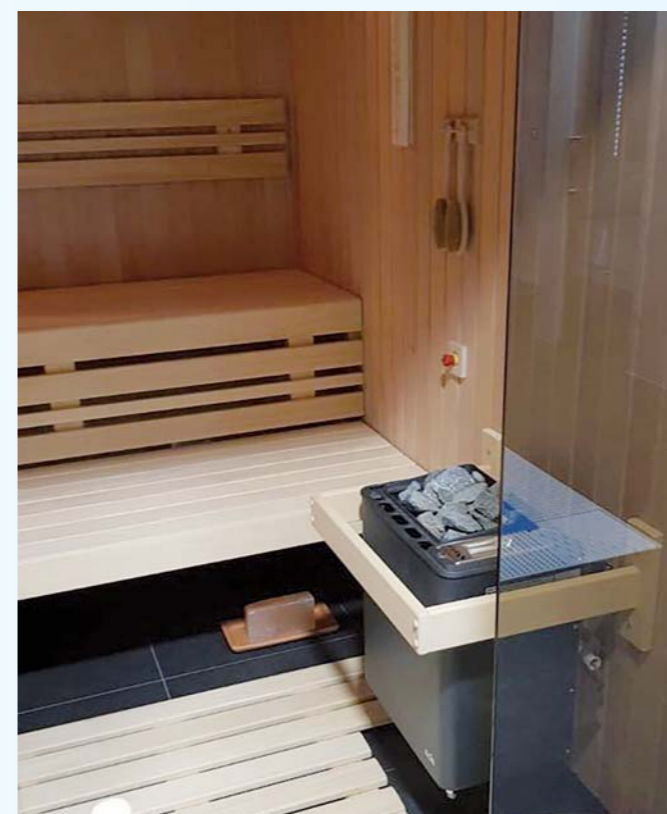

Co toto rozšíření systému obsahuje:

- 1x čtyřkanálový aktor
- 1x jednotka binárních vstupů
- 1x stykač

Shrňme si to:

- ✓ Chytrá sauna
- ✓ Bezpečná sauna
- ✓ Komunikuje se zbytkem wellnessu

TELEFON
+420 800 100 671