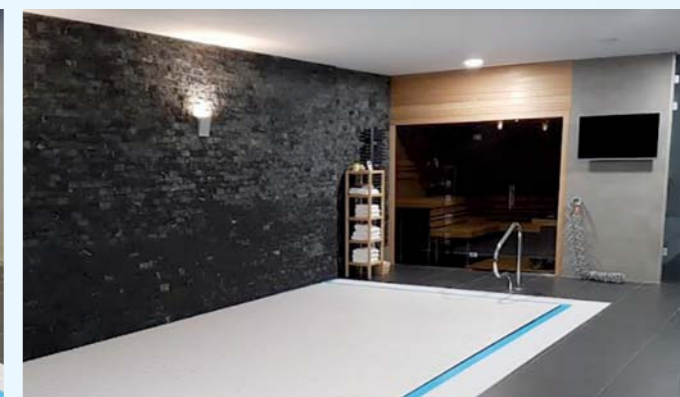

### Co toto rozšíření systému obsahuje:

- 1x hladinová sonda
- 4x elektroventil
- 1x 12-kanálový aktor
- 1x jednotka binárních vstupů
- 2x 4-kanálový aktor
- 4x plovákové sondy a další...