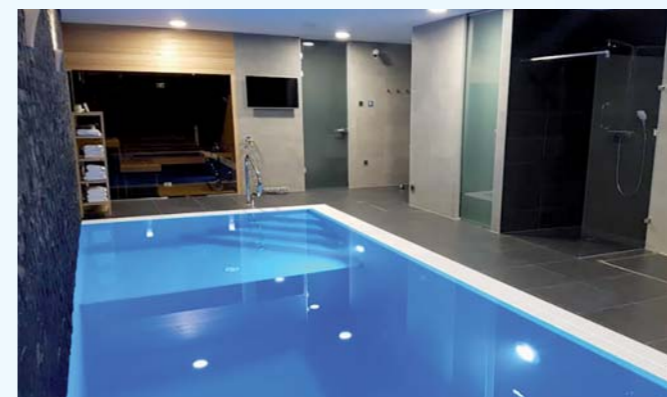

## Řešení inteligentního bazénu

Bazén se stane součástí inteligentního domu s centrálním řízením a jednotným ovládáním.

### Co toto rozšíření systému obsahuje:

- 1x hladinová sonda
- 4x elektroventil
- 1x 12-kanálový aktor
- 1x jednotka binárních vstupů
- 2x 4-kanálový aktor
- 4x plovákové sondy a další...